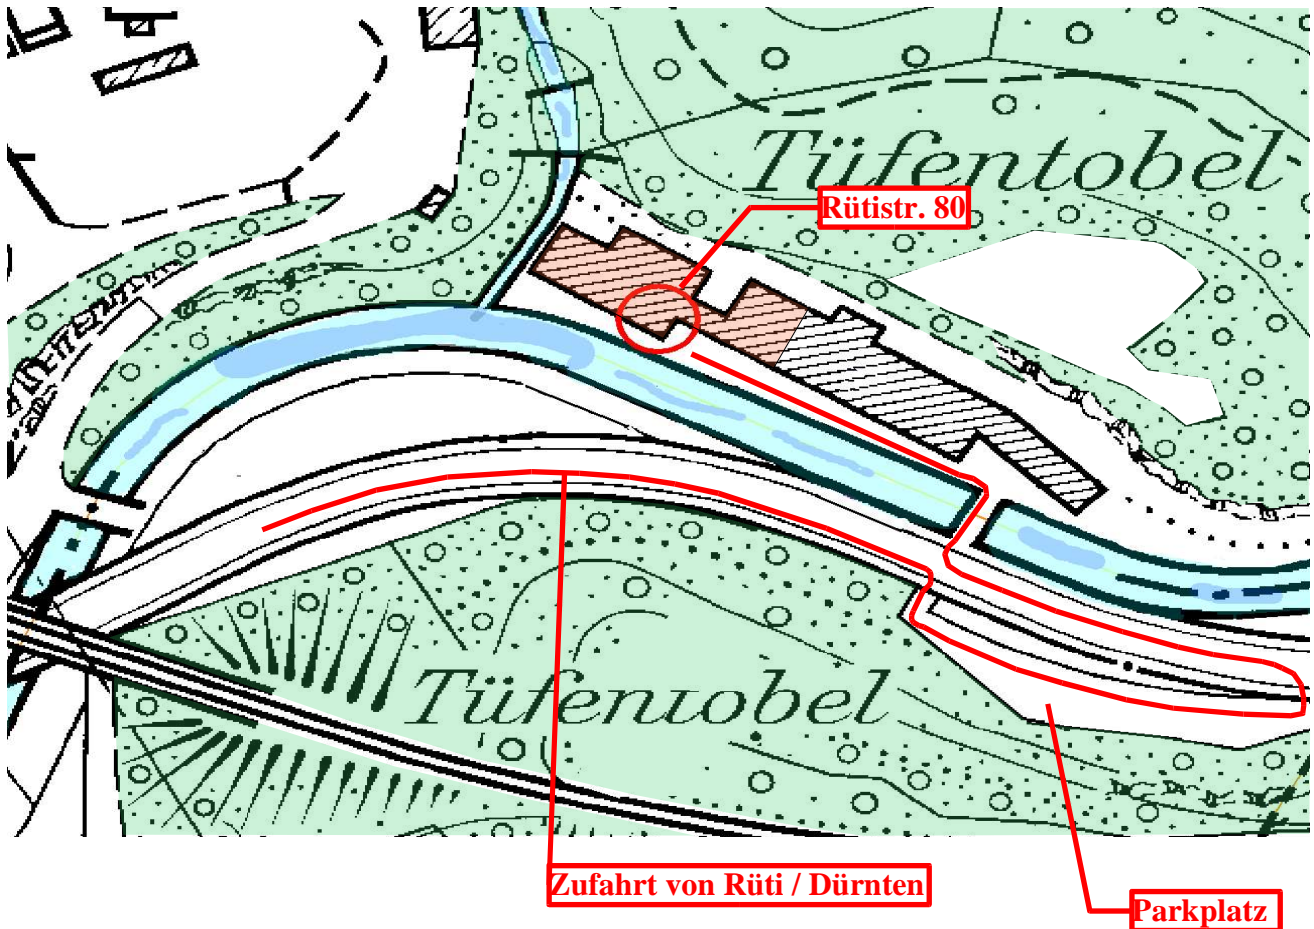

Forstrevier Rüti-Wald-Dürnten // Rütistrasse 80 // 8636 Wald

Revierförster: Walter Hess
Stellvertreter: Thomas Mauchle
e-Mail: forstrwd@gmx.net

Handy: 079 691 86 54
Handy: 079 691 86 51

Telefon: 055 240 42 29
Fax: 055 240 42 81
Pflanzgarten: 055 240 18 68

Forstwirtschaft Gartenbau Landschaftspflege

Betriebsstandort

Rütistrasse 80, 8636 Wald

(Achtung!! Den Parkplatz auf der gegenüberliegenden Strassenseite benutzen, bei der Liegenschaft stehen nicht genügend Plätze zur Verfügung)

Koordinate: 710 476 / 236 748

(Abzufragen über:

<http://www.gis.zh.ch/gb4/bluevari/gb.asp>

oben rechts kann nach Koordinaten abgefragt werden)

Hauptstrasse Wald - Rüti:

Ab Ortsendetafel Wald in Richtung Rüti: 600 m, rechts

Ab Ortsendetafel Rüti in Richtung Wald: 2'100 m, links

Ab Ortsendetafel Oberdürnten in Richtung Wald
bis zum Kreisel, beim Kreisel in Richtung Wald: 3'150 m, rechts